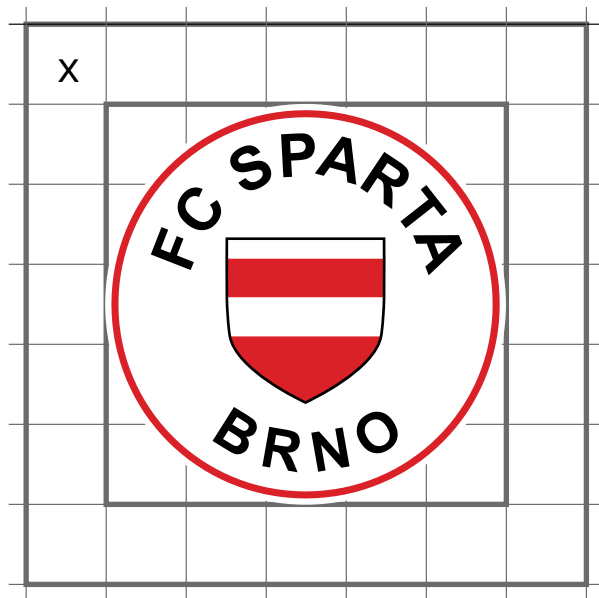

01.3 logo

Ochranná zóna

Ochranná zóna loga je prostor, kam nesmí zasahovat žádné jiné grafické ani textové prvky. Ochranná zóna zajišťuje, že logo není ničím rušeno.